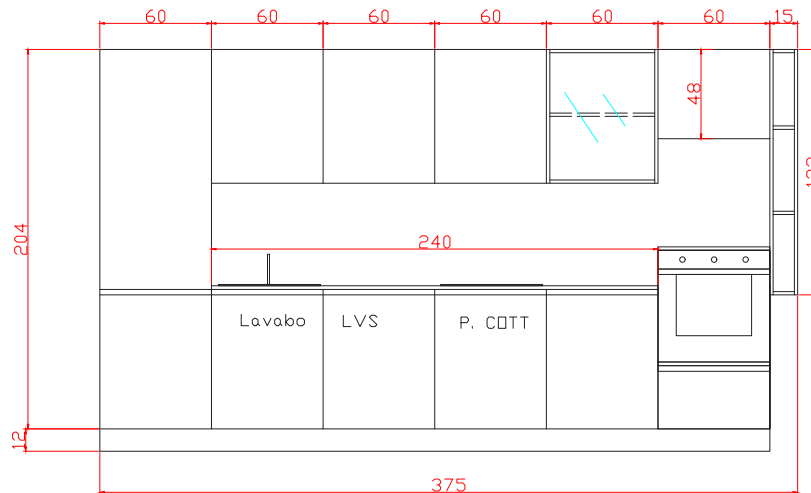

composizione inclusa nel prezzo