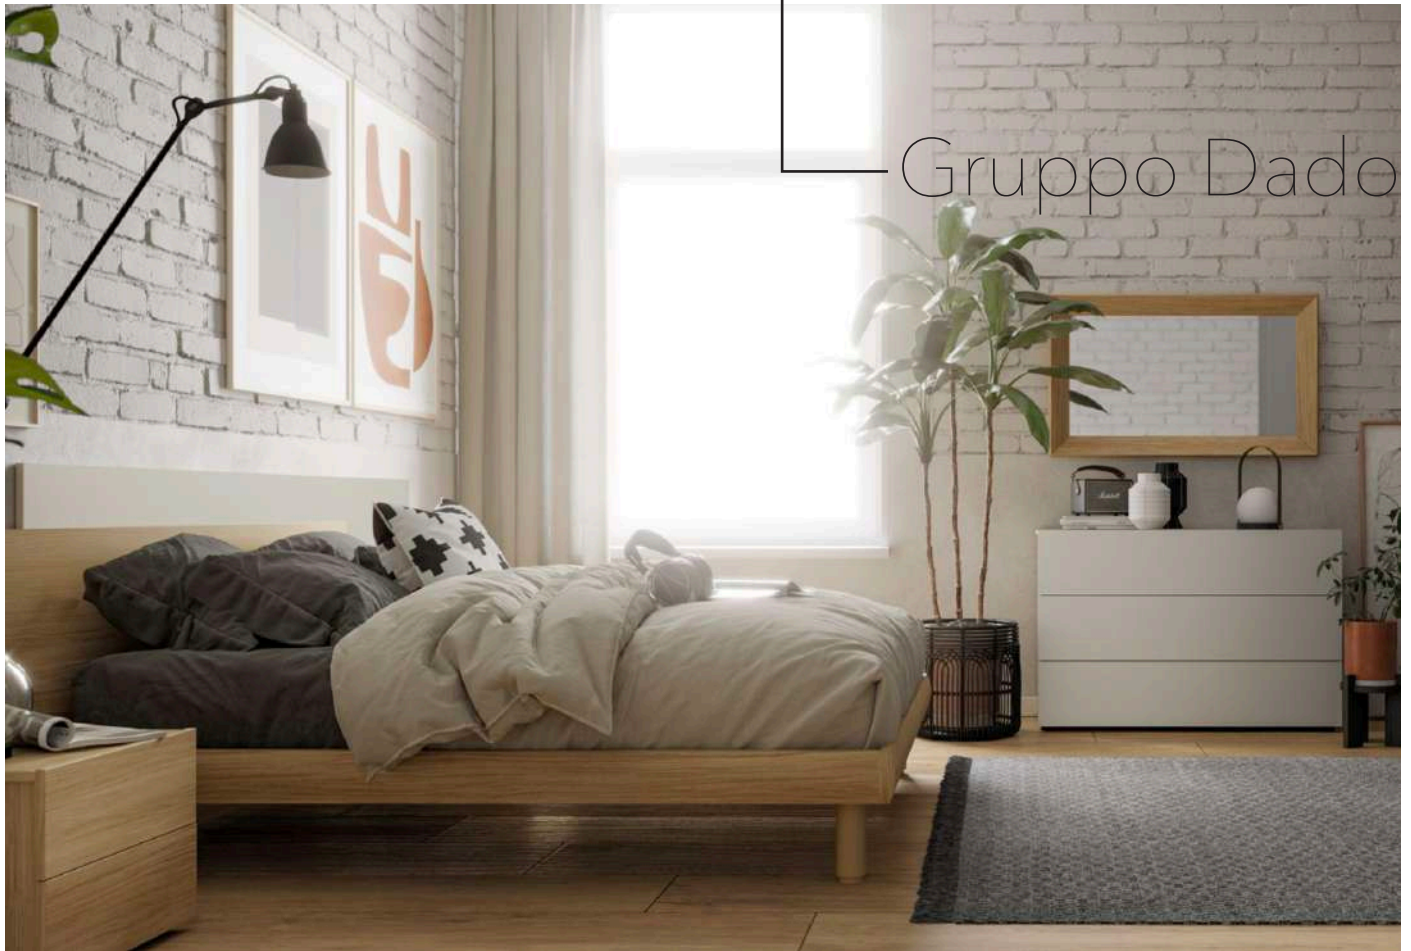

Gruppo Dado