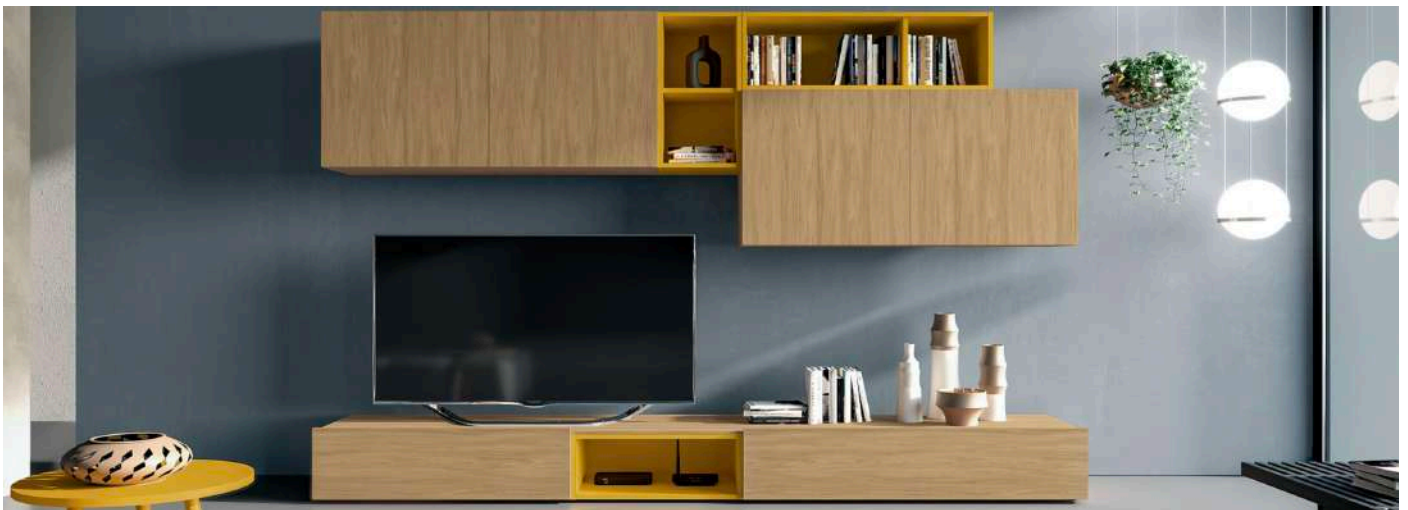

Alcuni esempi di combinazioni possibili