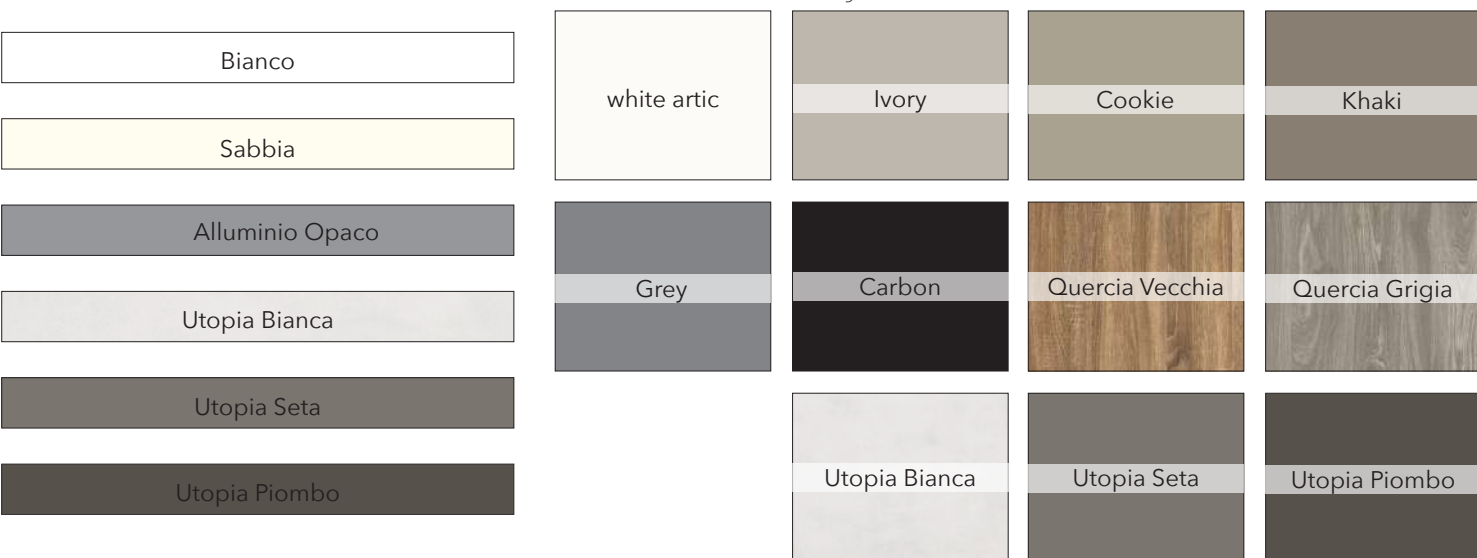

Colori e Finiture

Cucina Sky