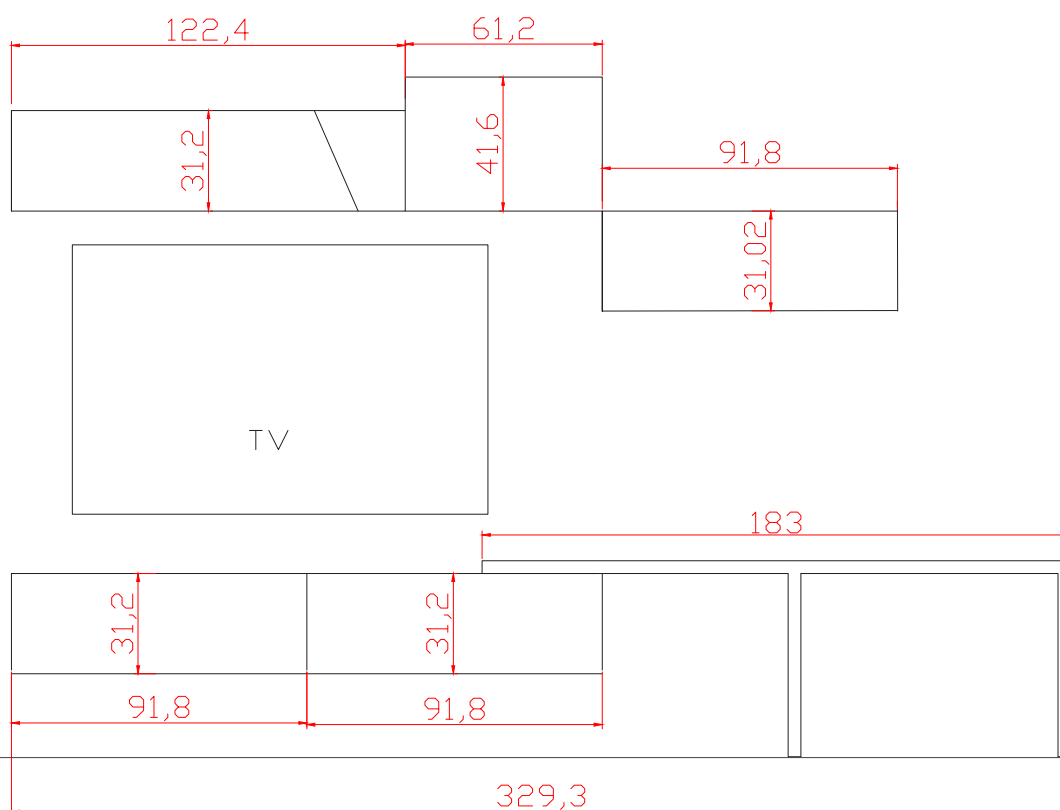

Proposta Zona Giorno

composizione inclusa nel prezzo