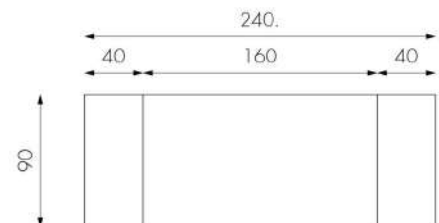

Modello Ceramica 1

Marmo Nero

Grigio Vintage

Dimensioni

Marmo Grigio

Modello Match 2

Modello Drop

Modello Nicol