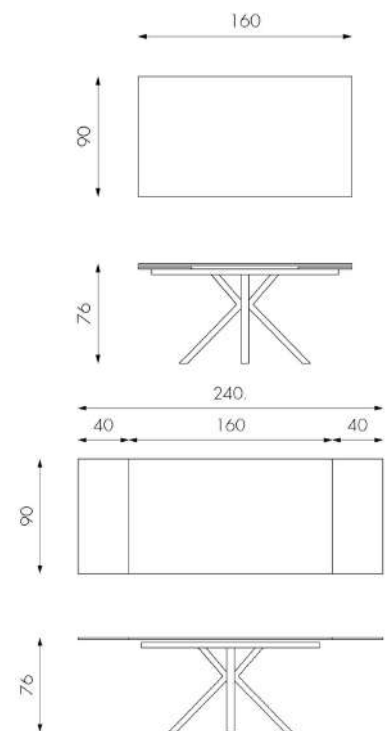

Dimensioni