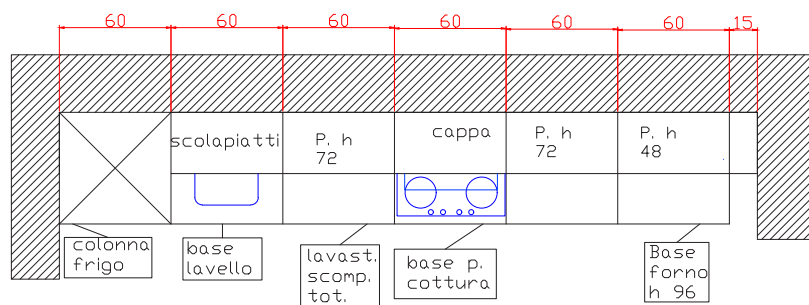

Puoi pagare anche con finanziamento restituibile in 12 rate tasso 0%
o in 18 - 24 - 36 rate a tasso ridotto o fino a 60 rate mensili

Colori e Finiture

Cucina Sky

Mobile Giorno

Zona Notte

Proposta Cucina

composizione inclusa nel prezzo