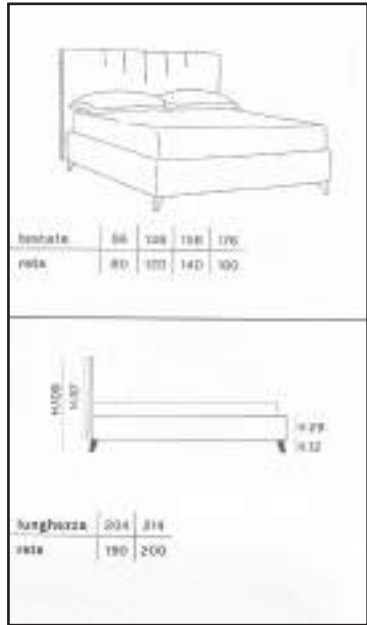

~~€1.241,00~~ €890,00

piedino di serie

Piede plastica

piedino di serie

Piede plastica

Sarai

Tessuti completamente sfoderabili e idrorepellenti easy clean

~~€1.241,00~~ €890,00