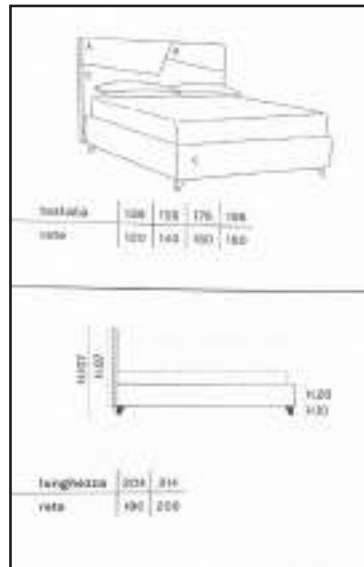

Piede plastica

Sofia

Tessuti completamente sfoderabili
e idrorepellenti easy clean

~~€1.241,00~~ €890,00

Transporto e montaggio non inclusi nel prezzo (vedi pagina di fondo)

Sonia

Tessuti completamente sfoderabili e idrorepellenti, easy clean