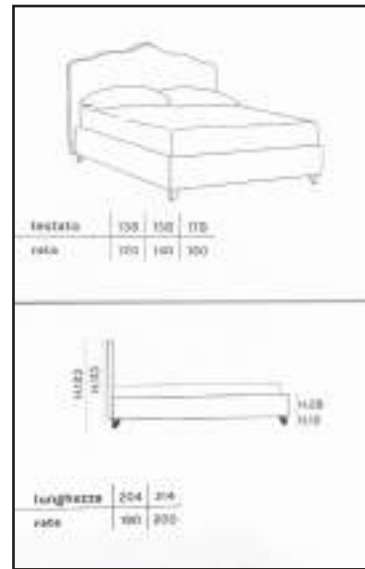

Valery

Tessuti completamente sfoderabili e idrorepellenti, easy clean

~~€1.241,00~~ €890,00

piedino di serie

piedino di serie