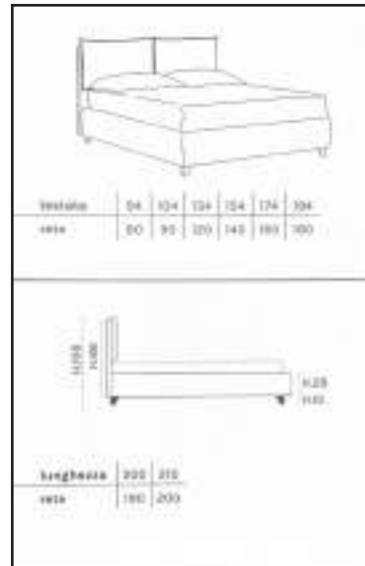

Arisa

Tessuti completamente sfoderabili e idrorepellenti, easy clean

850,00€ ~~1.1190,00€~~

piedino di serie

Piede plastica

piedino di serie

Piede plastica