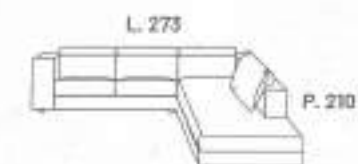

Transporto e montaggio non inclusi nel prezzo vedi pagina di fondo

Divano 3 posti maxi con pouf terminale reversibile

Divano intermedio 1 bracciolo dx/sx + dourmeuse terminale 210 dx/sx

ERIKA

~~€1.733,00~~ €1.290,00