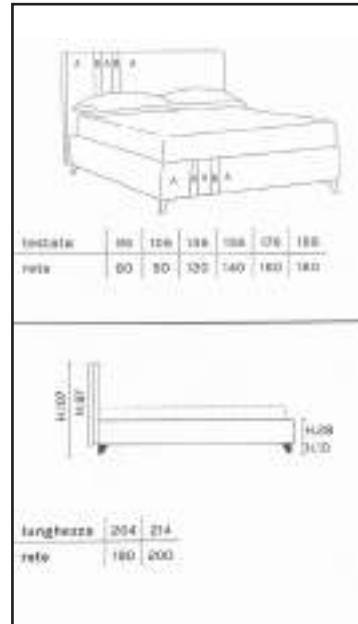

~~€1.241,00~~ €890,00

piedino di serie

Piede plastica

piedino di serie

Piede plastica

Sveva

Tessuti completamente sfoderabili e idrorepellenti, easy clean

~~€1.241,00~~ €890,00