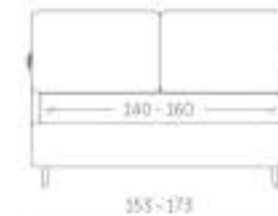

pedino di serie

Art. PVC12

Grazia

~~€1.121,00~~ €790,00

DESCRIZIONE

- Rete inclusa nel prezzo
- tessuto come in foto,
- altri piedini disponibili su richiesta
- box contenitore
- completamte sfoderabili