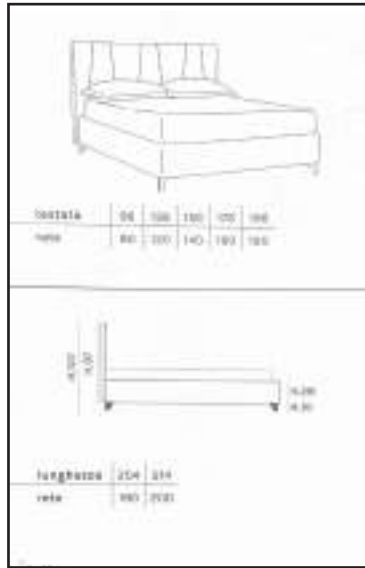

Silvia

Tessuti completamente sfoderabili
e idrorepellenti easy clean

~~€1.241,00~~ €890,00

piedino di serie

Piede plastica

piedino di serie

Piede plastica

Sofia

Tessuti completamente sfoderabili
e idrorepellenti easy clean

~~€1.241,00~~ €890,00

Transporto e montaggio non inclusi nel prezzo (vedi pagina di fondo)