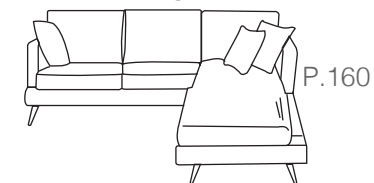

Divano 3 posti maxi

L. 250

Transporto e montaggio non inclusi nel prezzo

MIAMI

~~€2.819,00~~ €2.850,00

Altre configurazioni possibili di divano completamente sfoderabili, diverse colorazioni e tessuti idrorepellenti easy clean.

Divano 3 posti maxi con penisola dx/sx

L. 257

~~€2.845,00~~ €1.990,00

Divano 3 posti maxi

L. 250

MEMPHIS

~~€2.793,00~~ €1.990,00

Altre configurazioni possibili di divano completamente sfoderabili, diverse colorazioni e tessuti idrorepellenti easy clean.