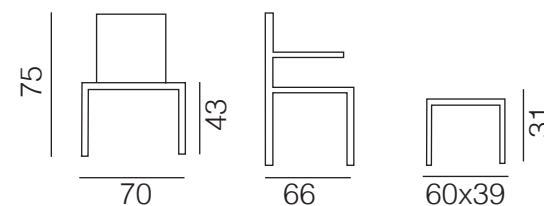

Scocca: in polipropilene bianco

Cuscino sfoderabile sintetico soft grigio

Transporto e montaggio non inclusi nel prezzo (vedi pagina di fondo)

Art. 394 Candy

~~€515,00~~ €390,00

Art. 396 Pouf

~~€244,00~~ €190,00