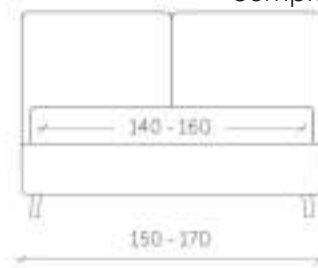

Art. PRECIUS
col. 130
tessuto cuscino

Art. VICTORIA
col. 22
tessuto giroletto

pedino di serie

Art. PVC12

Francesca

€1.121,00 €790,00

DESCRIZIONE

- Rete inclusa nel prezzo
- tessuto come in foto,
- altri piedini disponibili su richiesta
- box contenitore
- completamente sfoderabili