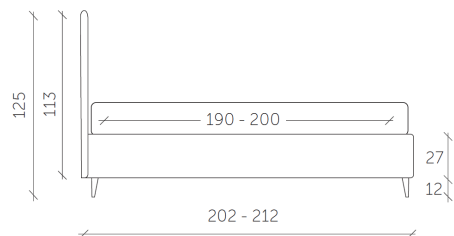

Transporto e montaggio non inclusi nel prezzo (vedi pagina di fondo)