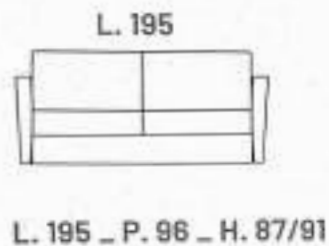

divano in *PROMO*