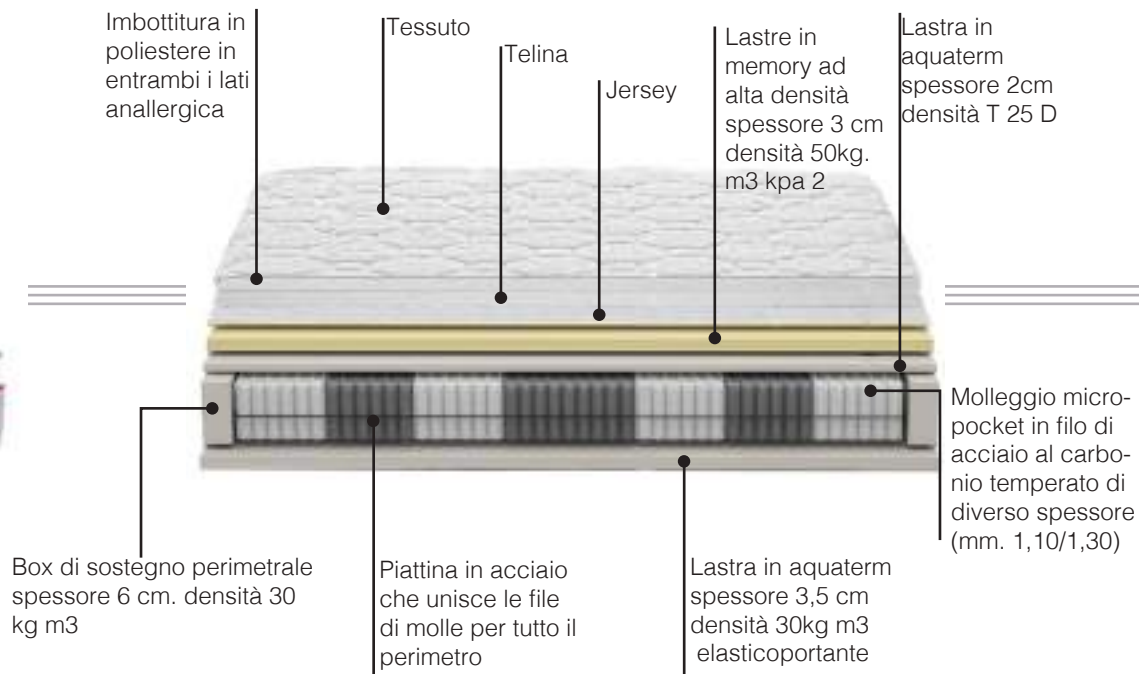

~~€621,00~~ €490,00€

DESCRIZIONE

Struttura: metallo cromato

Scocca: in polipropilene bianco

Cuscino sfoderabile sintetico soft grigio

Transporto e montaggio non inclusi nel prezzo (vedi pagina di fondo)

MATERASSI

1600 Molle Memory Dry

~~€1.398,00~~ €930,00

LASTRA MEMORY DRY

Grado di rigidità lastra interna

Morbido Medio Rigido

1 2 3 4 5 6 7 8 9 10 11 12

800 Molle Memory Smeraldo

~~€1.259,00~~ €840,00

LASTRA MEMORY SMERALDO

Grado di rigidità lastra interna

Morbido Medio Rigido

1 2 3 4 5 6 7 8 9 10 11 12

Transporto e montaggio non inclusi nel prezzo (vedi pagina di fondo)

Memory Gold Firm

LASTRA MEMORY GOLD FIRM