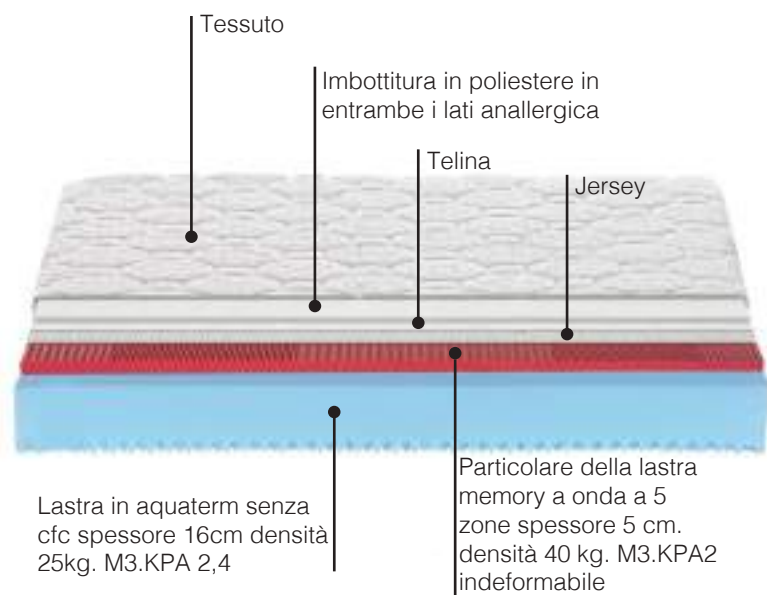

LASTRA MEMORY SMERALDO

Grado di rigidità lastra interna

Morbido Medio Rigido

1 2 3 4 5 6 7 8 9 10 11 12

Transporto e montaggio non inclusi nel prezzo (vedi pagina di fondo)

Memory Gold Firm

LASTRA MEMORY GOLD FIRM

Grado di rigidità lastra interna
Morbido Medio Rigido
① ② ③ ④ ⑤ ⑥ ⑦ ⑧ ⑨ ⑩ ⑪ ⑫

Memory Gold Soft

LASTRA MEMORY GOLD SOFT

Grado di rigidità lastra interna
Morbido Medio Rigido
① ② ③ ④ ⑤ ⑥ ⑦ ⑧ ⑨ ⑩ ⑪ ⑫

~~1.259,00€~~ 840,00€

Transporto e montaggio non inclusi nel prezzo (vedi pagina di fondo)

Memory 5 sanity Firm

LASTRA MEMORY GOLD FIRM

Grado di rigidità lastra interna
Morbido Medio Rigido
① ② ③ ④ ⑤ ⑥ ⑦ ⑧ ⑨ ⑩ ⑪ ⑫

Memory 5 sanity Soft