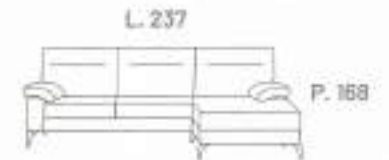

Divano intermedio 1 bracciolo dx/sx + dormeuse terminale 210 dx/sx

Transporto e montaggio non inclusi nel prezzo

DAYTONA

~~€2.237,00~~ €1.590,00

divano in PROMO
Divano 3 posti maxi con
penisola a dx/sx

Altre configurazioni possibili di divano
completamente sfoderabili, diverse
colorazioni e tessuti idrorepellenti
easy clean.