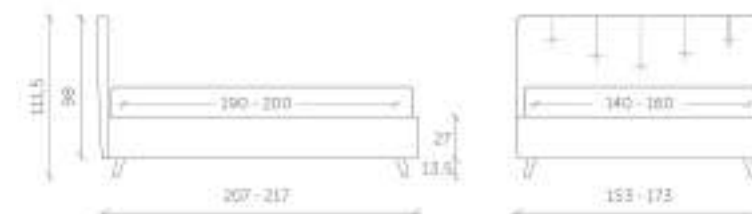

Art. PVC12
piedino di serie