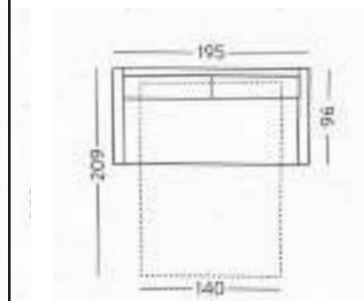

POP

~~€1.358,00~~ €990,00

Altre configurazioni possibili di divano completamente sfoderabili, diverse colorazioni e tessuti idrorepellenti easy clean.

Divano 3 posti letto materasso h. 13 / 18

divano in *PROMO*

Divano 3 posti maxi letto materasso h. 13/18

Transporto e montaggio non inclusi nel prezzo vedi pagina di fondo