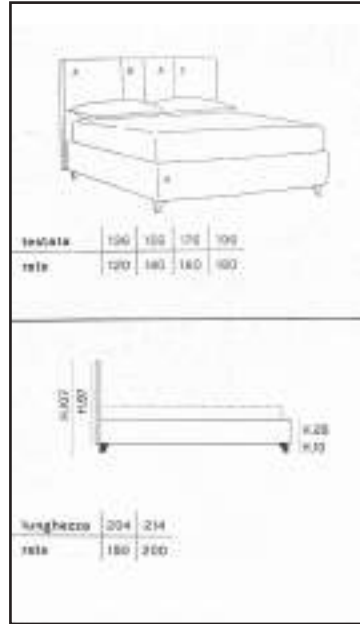

Silvia

Tessuti completamente sfoderabili
e idrorepellenti easy clean

~~€1.241,00~~ €890,00

piedino di serie

Piede plastica

piedino di serie

Piede plastica