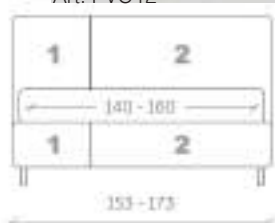

DESCRIZIONE

- Rete inclusa nel prezzo
- tessuto come in foto,
- altri piedini disponibili su richiesta
- box contenitore
- completante sfoderabili