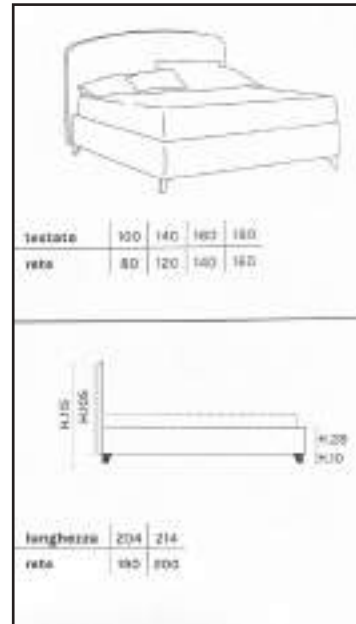

Piede plastica

Ninfa

Tessuti completamente sfoderabili e idrorepellenti easy clean

~~€1.241,00~~ **€890,00**

Transporto e montaggio non inclusi nel prezzo (vedi pagina di fondo)

Nora

Tessuti completamente sfoderabili e idrorepellenti easy clean