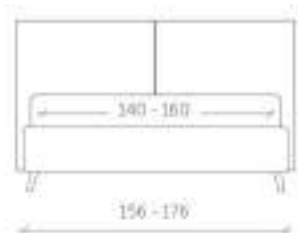

Transporto e montaggio non inclusi nel prezzo (vedi pagina di fondo)