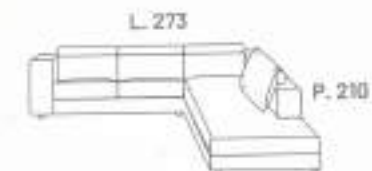

Divano 3 posti maxi con penisola dx/sx

↓
Altre configurazioni possibili di divano completamente sfoderabili, diverse colorazioni e tessuti idrorepellenti easy clean.

Divano 3 posti maxi con pouf terminale reversibile

Divano intermedio 1 bracciolo dx/sx + dormeuse terminale 210 dx/sx

Transporto e montaggio non inclusi nel prezzo

DAYTONA

~~€2.237,00~~ €1.590,00

divano in PROMO
Divano 3 posti maxi con
penisola a dx/sx

Altre configurazioni possibili di divano
completamente sfoderabili, diverse
colorazioni e tessuti idrorepellenti
easy clean.