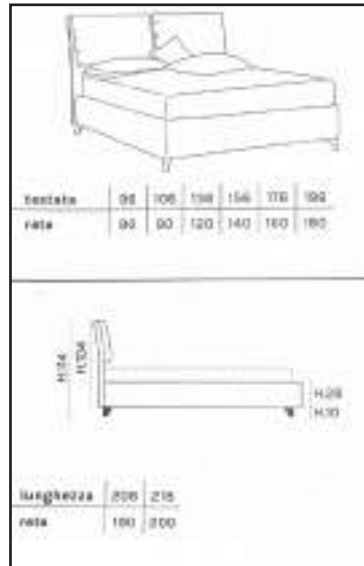

Megan

Tessuti completamente sfoderabili e idrorepellenti, easy clean

890,00€ ~~1.1190,00€~~

piedino di serie

piedino di serie

Ninfa

Tessuti completamente sfoderabili e idrorepellenti easy clean

~~€1.241,00~~ **€890,00**

Transporto e montaggio non inclusi nel prezzo (vedi pagina di fondo)