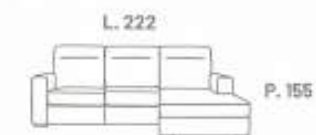

ZEN

~~1.694,00€~~ 1.190,00€

divano in PROMO
Divano 3 posti maxi con penisola dx/sx