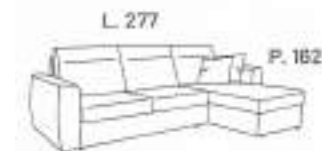

Altre configurazioni possibili di divano completamente sfoderabili, diverse colorazioni e tessuti idrorepellenti easy clean.

Divano 3 posti con piano o cassettone estraibile e penisola reversibile

Divano 3 posti con piano o cassettone estraibile