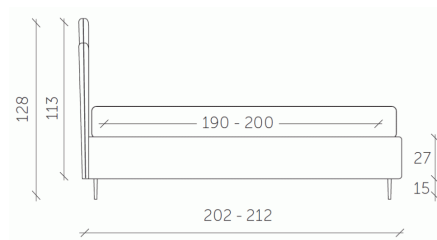

Transporto e montaggio non inclusi nel prezzo (vedi pagina di fondo)