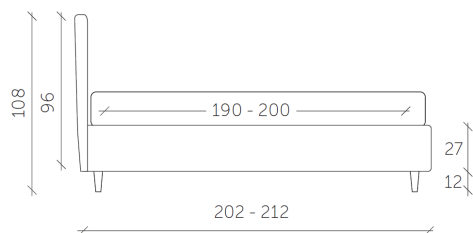

Art. PVC12
 piedino di serie

Art. POSTERIO Col. T1

Bianca

~~€1.121,00~~ €790,00

DESCRIZIONE

- Rete inclusa nel prezzo
- tessuto come in foto,
- altri piedini disponibili su richiesta
- box contenitore
- completamente sfoderabili