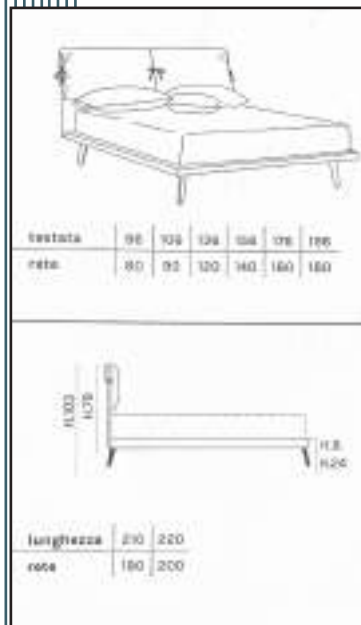

890,00€ ~~1.229,00€~~

piedino di serie

Piede plastica

Transporto e montaggio non inclusi nel prezzo (vedi pagina di fondo)

POLTRONE

Art. 424 Sigmund

~~€1.410,00~~ €990,00

DESCRIZIONE