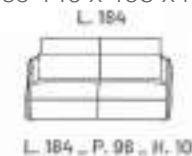

Altre configurazioni possibili di divano completamente sfoderabili, diverse colorazioni e tessuti idrorepellenti easy clean.

Divano 3 posti letto
materasso 140 x 195 x h.13

Divano 3 posti maxi letto
materasso 160 x 195 x h.13