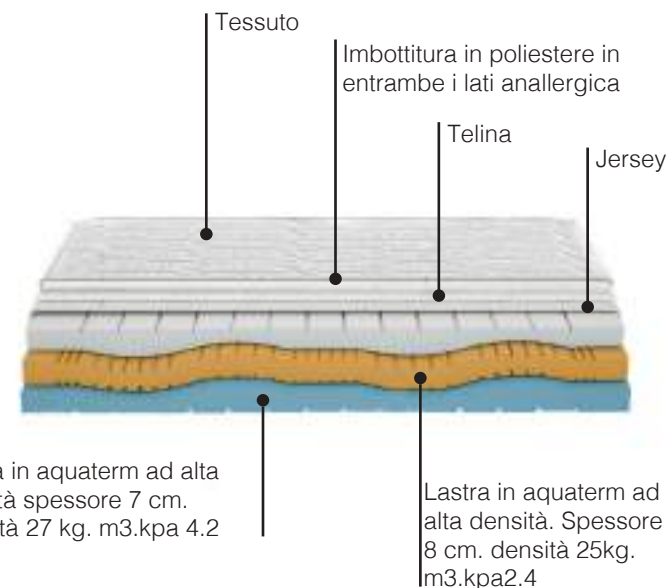

1600 Molle Memory Dry

~~€1.398,00~~ €930,00

LASTRA MEMORY DRY

Grado di rigidità lastra interna

Morbido Medio Rigido

1 2 3 4 5 6 7 8 9 10 11 12

800 Molle Memory Smeraldo

~~€1.259,00~~ €840,00

LASTRA MEMORY SMERALDO

Grado di rigidità lastra interna

Morbido Medio Rigido

1 2 3 4 5 6 7 8 9 10 11 12

Transporto e montaggio non inclusi nel prezzo (vedi pagina di fondo)

Memory Gold Firm

LASTRA MEMORY GOLD FIRM

Grado di rigidità lastra interna
Morbido Medio Rigido
① ② ③ ④ ⑤ ⑥ ⑦ ⑧ ⑨ ⑩ ⑪ ⑫

Memory Gold Soft

LASTRA MEMORY GOLD SOFT

Grado di rigidità lastra interna
Morbido Medio Rigido
① ② ③ ④ ⑤ ⑥ ⑦ ⑧ ⑨ ⑩ ⑪ ⑫

~~1.259,00€~~ 840,00€

Transporto e montaggio non inclusi nel prezzo (vedi pagina di fondo)

Memory 5 sanity Firm

LASTRA MEMORY GOLD FIRM

Grado di rigidità lastra interna
Morbido Medio Rigido
① ② ③ ④ ⑤ ⑥ ⑦ ⑧ ⑨ ⑩ ⑪ ⑫

Memory 5 sanity Soft