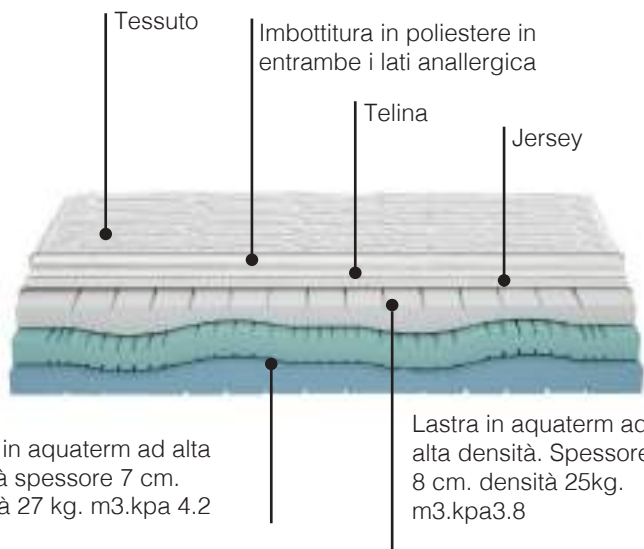

1600 Molle Memory Dry

~~€1.398,00~~ €930,00

LASTRA MEMORY DRY

Grado di rigidità lastra interna

Morbido Medio Rigido

1 2 3 4 5 6 7 8 9 10 11 12

800 Molle Memory Smeraldo

~~€1.259,00~~ €840,00

LASTRA MEMORY SMERALDO

Grado di rigidità lastra interna

Morbido Medio Rigido

1 2 3 4 5 6 7 8 9 10 11 12

Transporto e montaggio non inclusi nel prezzo (vedi pagina di fondo)

Memory Gold Firm

LASTRA MEMORY GOLD FIRM

Grado di rigidità lastra interna
Morbido Medio Rigido
① ② ③ ④ ⑤ ⑥ ⑦ ⑧ ⑨ ⑩ ⑪ ⑫

Memory Gold Soft

LASTRA MEMORY GOLD SOFT

Grado di rigidità lastra interna
Morbido Medio Rigido
① ② ③ ④ ⑤ ⑥ ⑦ ⑧ ⑨ ⑩ ⑪ ⑫

~~1.259,00€~~ 840,00€