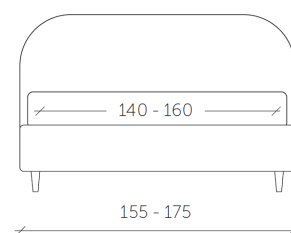

Art. PVC12
 piedino di serie

Art. POSTERIO Col. T1

Bianca

~~€1.121,00~~ €790,00

DESCRIZIONE

- Rete inclusa nel prezzo
- tessuto come in foto,
- altri piedini disponibili su richiesta
- box contenitore
- completamente sfoderabili