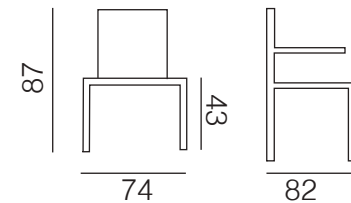

DESCRIZIONE

Struttura: metallo cromato

Scocca: in polipropilene bianco

Cuscino sfoderabile sintetico soft grigio

Transporto e montaggio non inclusi nel prezzo (vedi pagina di fondo)