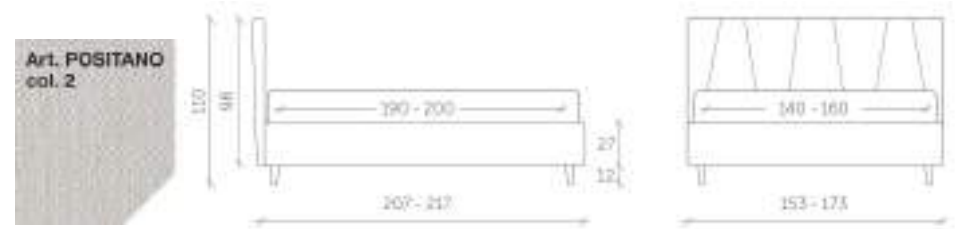

Art. POSITANO col. 2

Fatima

~~€1.121,00~~ €790,00

DESCRIZIONE

- Rete inclusa nel prezzo
- tessuto come in foto,
- altri piedini disponibili su richiesta
- box contenitore
- completamte sfoderabili