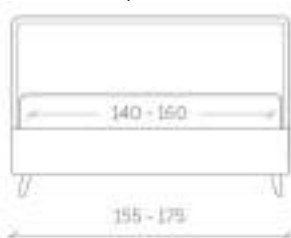

pedino di serie

Art. PVC12

Beatrice

~~€1.121,00~~ €790,00

DESCRIZIONE

- Rete inclusa nel prezzo
- tessuto come in foto,
- altri piedini disponibili su richiesta
- box contenitore
- completamte sfoderabili

Art. PLUTONE
col. 25