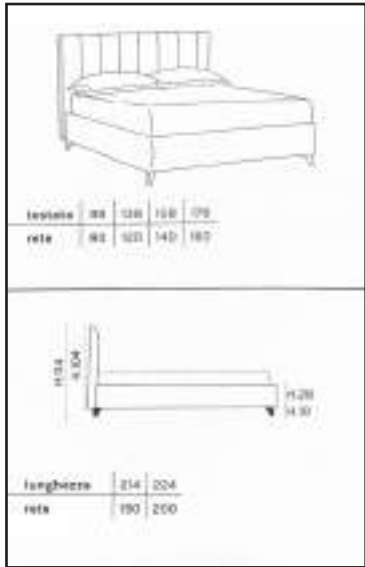

Piede plastica

Ninfa

Tessuti completamente sfoderabili e idrorepellenti easy clean

~~€1.241,00~~ **€890,00**

Transporto e montaggio non inclusi nel prezzo (vedi pagina di fondo)

Nora

Tessuti completamente sfoderabili e idrorepellenti easy clean