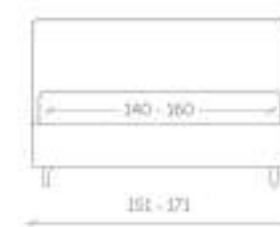

Emma

~~€1.121,00~~ €790,00

DESCRIZIONE

- Rete inclusa nel prezzo
- tessuto come in foto,
- altri piedini disponibili su richiesta
- box contenitore
- completante sfoderabili