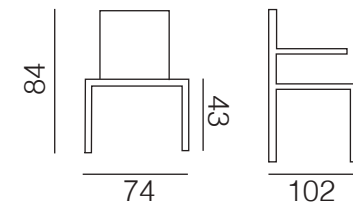

DESCRIZIONE

Struttura: metallo cromato/faggio naturale

Scocca: in polipropilene bianco

Cuscino sfoderabile sintetico soft grigio

Transporto e montaggio non inclusi nel prezzo (vedi pagina di fondo)