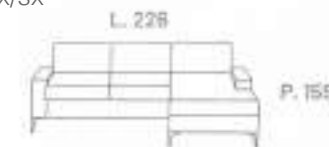

ERIKA

~~€1.733,00~~ €1.290,00

divano in PROMO

Divano 3 posti maxi con penisola dx/sx

Altre configurazioni possibili di divano completamente sfoderabili, diverse colorazioni e tessuti idrorepellenti easy clean.