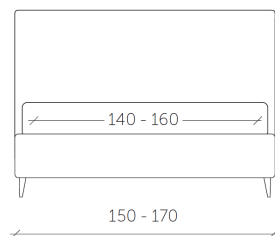

Transporto e montaggio non inclusi nel prezzo (vedi pagina di fondo)