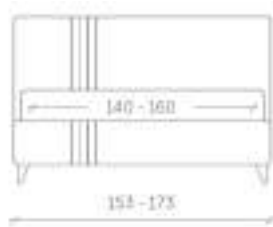

Art. MELVA col. 39