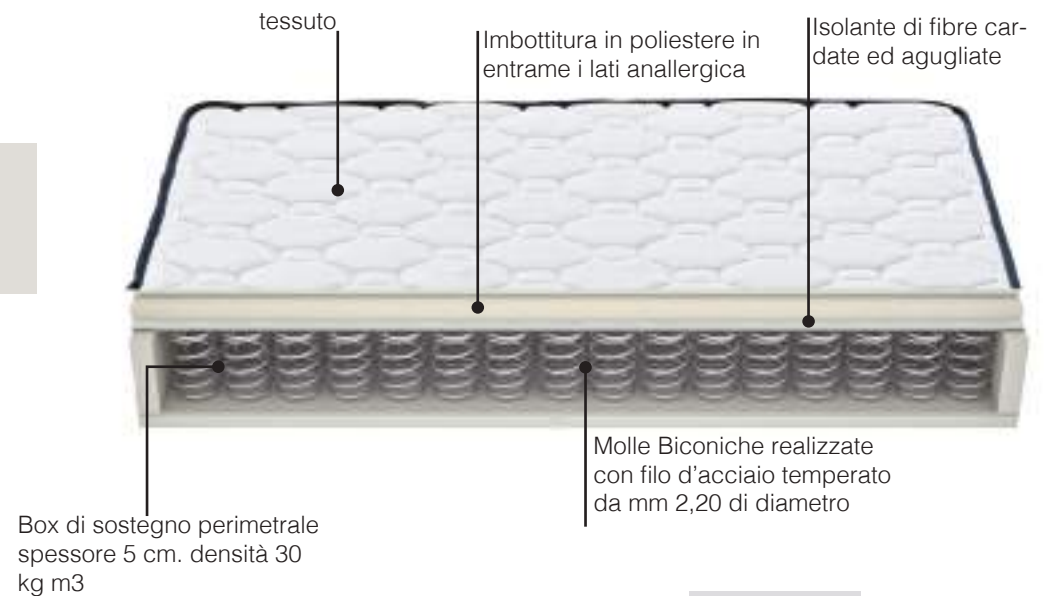

Transporto e montaggio non inclusi nel prezzo (vedi pagina di fondo)