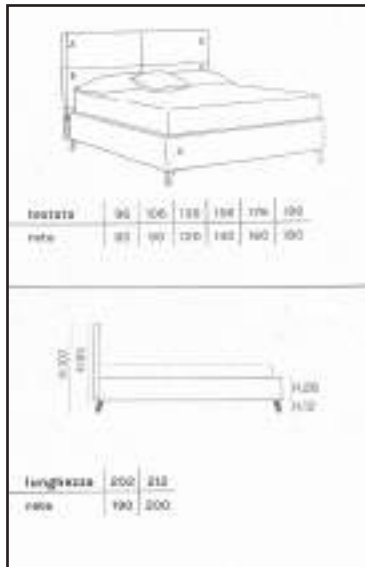

piedino di serie

Piede plastica

Venere

Tessuti completamente sfoderabili e idrorepellenti, easy clean

~~€1.241,00~~ **€890,00**

Transporto e montaggio non inclusi nel prezzo (vedi pagina di fondo)

Iris

Tessuti completamente sfoderabili e idrorepellenti, easy clean