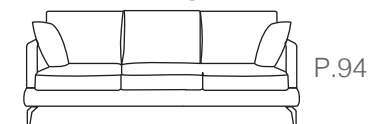

~~€2.147,00~~ €1.590,00

Divano 3 posti maxi

L. 245