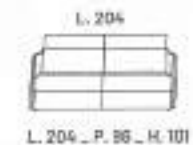

Divano 3 posti maxi letto
materasso 160 x 195 x h.18