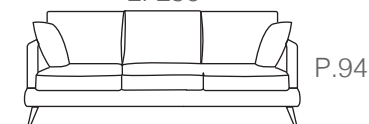

Divano 3 posti maxi con penisola dx/sx

L. 257

~~€2.845,00~~ €1.990,00

Divano 3 posti maxi

L. 250

MEMPHIS

~~€2.793,00~~ €1.990,00

Altre configurazioni possibili di divano completamente sfoderabili, diverse colorazioni e tessuti idrorepellenti easy clean.