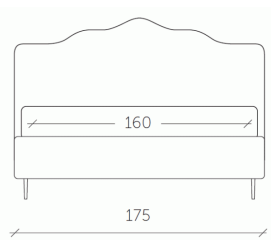

Transporto e montaggio non inclusi nel prezzo (vedi pagina di fondo)