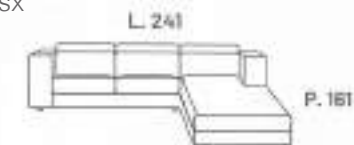

CINZIA

~~€2.095,00~~ €1.490,00

divano in PROMO

Divano 3 posti maxi con penisola dx/sx

Altre configurazioni possibili di divano completamente sfoderabili, diverse colorazioni e tessuti idrorepellenti easy clean.