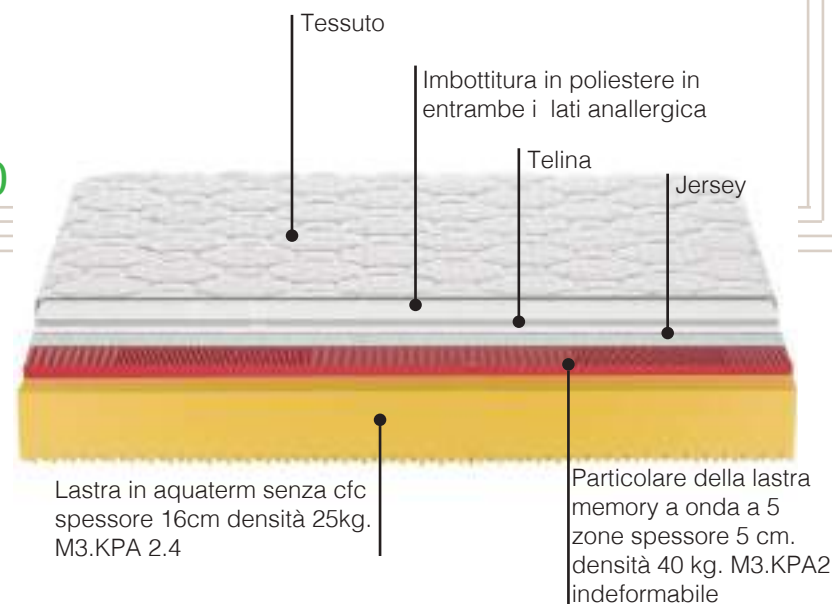

LASTRA MEMORY SMERALDO

Grado di rigidità lastra interna

Morbido Medio Rigido

1 2 3 4 5 6 7 8 9 10 11 12

Transporto e montaggio non inclusi nel prezzo (vedi pagina di fondo)

Memory Gold Firm

LASTRA MEMORY GOLD FIRM

Grado di rigidità lastra interna
Morbido Medio Rigido
① ② ③ ④ ⑤ ⑥ ⑦ ⑧ ⑨ ⑩ ⑪ ⑫

Memory Gold Soft

LASTRA MEMORY GOLD SOFT

Grado di rigidità lastra interna
Morbido Medio Rigido
① ② ③ ④ ⑤ ⑥ ⑦ ⑧ ⑨ ⑩ ⑪ ⑫

~~1.259,00€~~ 840,00€

Transporto e montaggio non inclusi nel prezzo (vedi pagina di fondo)

Memory 5 sanity Firm

LASTRA MEMORY GOLD FIRM

Grado di rigidità lastra interna
Morbido Medio Rigido
① ② ③ ④ ⑤ ⑥ ⑦ ⑧ ⑨ ⑩ ⑪ ⑫

Memory 5 sanity Soft

LASTRA MEMORY GOLD SOFT

Grado di rigidità lastra interna
Morbido Medio Rigido
① ② ③ ④ ⑤ ⑥ ⑦ ⑧ ⑨ ⑩ ⑪ ⑫

~~€1.025,00~~ €680,00

Transporto e montaggio non inclusi nel prezzo (vedi pagina di fondo)

LASTRA MEMORY EUROPA