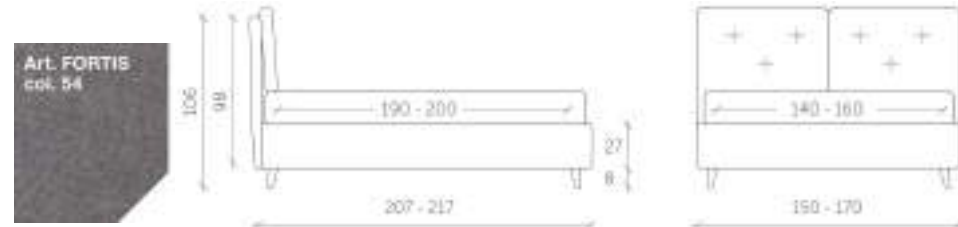

Edda

~~€1.121,00~~ €790,00

DESCRIZIONE

- Rete inclusa nel prezzo
- tessuto come in foto,
- altri piedini disponibili su richiesta
- box contenitore
- completante sfoderabili

Transporto e montaggio non inclusi nel prezzo (vedi pagina di fondo)