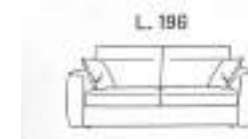

Divano 2 posti con piano o cassettone estraibile