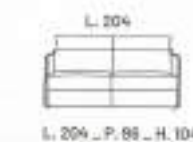

Divano 3 posti letto
materasso 140 x 195 x h.13

Altre configurazioni possibili di divano completamente sfoderabili, diverse colorazioni e tessuti idrorepellenti easy clean.

Divano 3 posti letto
materasso 140 x 195 x h.13

Divano 3 posti maxi letto
materasso 160 x 195 x h.13

Divano 3 posti maxi letto
materasso 160 x 195 x h.18

Transporto e montaggio non inclusi nel prezzo vedi pagina di fondo

METAL

~~€1.552,00~~ €1.190,00

divano in PROMO