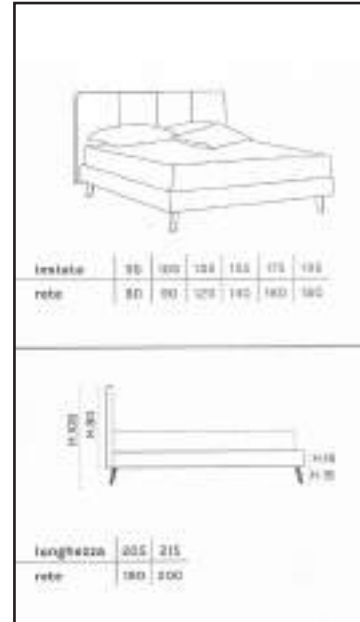

Vanity

Tessuti completamente sfoderabili e idrorepellenti, easy clean

~~€1.241,00~~ €890,00

Transporto e montaggio non inclusi nel prezzo (vedi pagina di fondo)