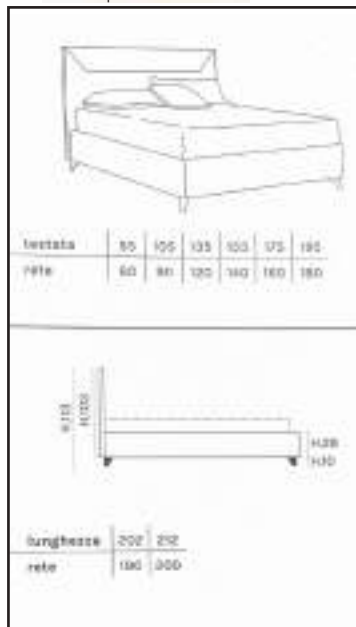

~~€1.241,00~~ €890,00

piedino di serie

Piede plastica

piedino di serie

Piede plastica

Maya

Tessuti completamente sfoderabili e idrorepellenti, easy clean

~~€1.241,00~~ €890,00