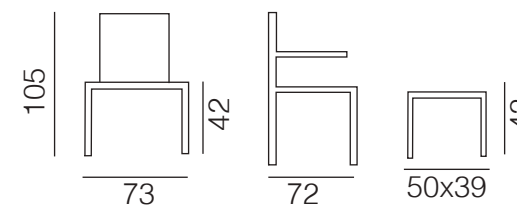

890,00€ ~~1.229,00€~~

piedino di serie

Piede plastica

Transporto e montaggio non inclusi nel prezzo (vedi pagina di fondo)

POLTRONE

Art. 424 Sigmund

~~€1.410,00~~ €990,00

DESCRIZIONE