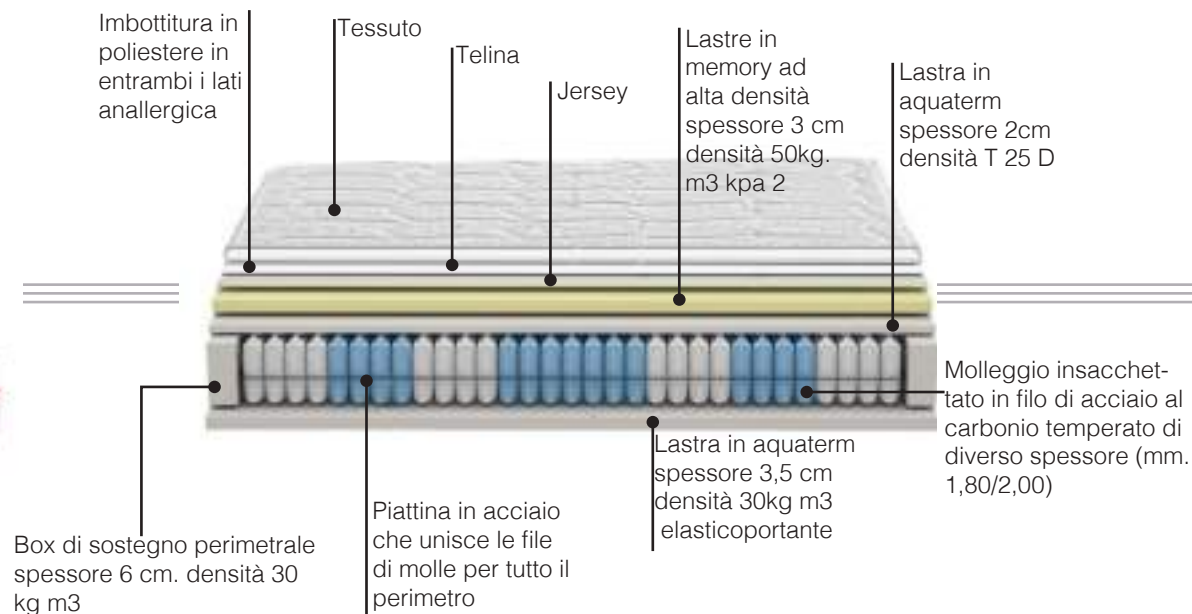

~~€621,00~~ €490,00€

DESCRIZIONE

Struttura: metallo cromato

Scocca: in polipropilene bianco

Cuscino sfoderabile sintetico soft grigio

Transporto e montaggio non inclusi nel prezzo (vedi pagina di fondo)

MATERASSI

1600 Molle Memory Dry

~~€1.398,00~~ €930,00

LASTRA MEMORY DRY

Grado di rigidità lastra interna

Morbido Medio Rigido

1 2 3 4 5 6 7 8 9 10 11 12

800 Molle Memory Smeraldo

~~€1.259,00~~ €840,00

LASTRA MEMORY SMERALDO

Grado di rigidità lastra interna

Morbido Medio Rigido

1 2 3 4 5 6 7 8 9 10 11 12

Transporto e montaggio non inclusi nel prezzo (vedi pagina di fondo)

Memory Gold Firm

LASTRA MEMORY GOLD FIRM