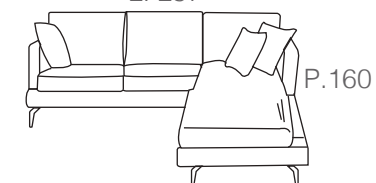

MEMPHIS

~~€2.793,00~~ €1.990,00

Altre configurazioni possibili di divano completamente sfoderabili, diverse colorazioni e tessuti idrorepellenti easy clean.

Divano 3 posti maxi con penisola dx/sx
L. 257