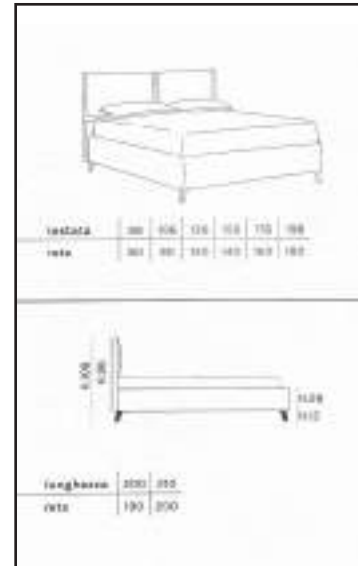

piedino di serie

Piede plastica

Venere

Tessuti completamente sfoderabili e idrorepellenti, easy clean

~~€1.241,00~~ **€890,00**

Transporto e montaggio non inclusi nel prezzo (vedi pagina di fondo)

Iris

Tessuti completamente sfoderabili e idrorepellenti, easy clean